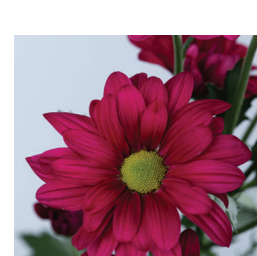

13. RUSÓ
Type: Daisy medio
Color: Red

14. HIBISCUS
Type: Daisy
Color: Burgundy

7. VULCANO
Type: Daisy
Color: Bronze

8. TRAMONTTO
Type: Daisy
Color: Bicolor yw/bz

15. BUDÓ
Type: Daisy
Color: Purple

16. WICCA IMPROVED
Type: Daisy
Color: Purple