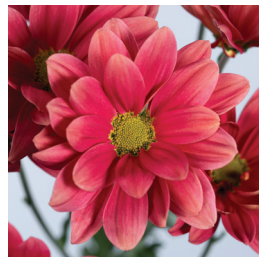

1. SPEEDY WHITE
Type: Daisy
Color: White

2. OREN
Type: Daisy
Color: Yellow

9. ECLIPSE
Type: Daisy
Color: Bicolor rd/yw

10. NEW FALL
Type: Daisy
Color: Bicolor red bronze

3. SPEEDY YELLOW
Type: Daisy
Color: Yellow