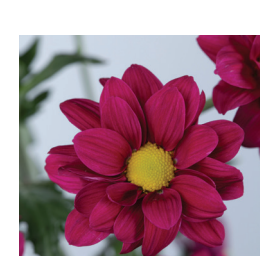

13. RUSÓ
Type: Daisy medio
Color: Red

14. HIBISCUS
Type: Daisy
Color: Burgundy

7. VULCANO
Type: Daisy
Color: Bronze

8. TRAMONTTO
Type: Daisy
Color: Bicolor yw/bz

15. BUDÓ
Type: Daisy
Color: Purple

16. WICCA IMPROVED
Type: Daisy
Color: Purple